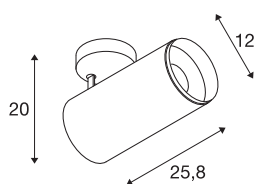

NUMINOS® DALI XL

plafondopbouwarmatuur wit/zwart 36W 4000K 36°

Het NUMINOS verlichtingssysteem van SLV combineert techniek, design en functionaliteit als geen ander. Met verschillende downlights en spots beleeft u duizend lichtontwerpmogelijkheden. Zoals met de NUMINOS® DALI XL led-plafondopbouwarmatuur voor binnen, die overtuigt door zijn hoogwaardige afwerkings- en lichtkwaliteit. De spot is perfect voor gerichte accentverlichting of voor het verlichten van grotere oppervlakken. De plafondinbouwarmatuur overtuigt met een stroomverbruik van 36 Watt, een lichtintensiteit van 3760 lumen, een kleurtemperatuur van 4000 Kelvin en een kleurweergave-index van 90. De montage voert u in een mum van tijd uit. Wanneer kiest u voor NUMINOS® van SLV?

TECHNISCHE SPECIFICATIES

Art.nr.:	1005775
Aantal verschillende lichtopeningen	1
Primaire nominale spanning	220-240V ~50/60Hz mA/V
Secundaire stroom / secundaire spanning	900mA
Hoogte	25.8 cm
Diameter	12 cm
Nettogewicht	1.5 kg
Brutogewicht	1.605 kg
Veiligheidsklasse	I
Montage	Opbouw
Montagebeschrijving	Plafond
Dimbaar	Ja
Dimtechniek	DALI
Wattage	36 W
Lumen	3760 lm
Lichtkleurtemperatuur	4000 Kelvin
Stralingshoek	36 °
Kleur	wit
CRI	90
UGR ≤	19
BIG WHITE pagina	87