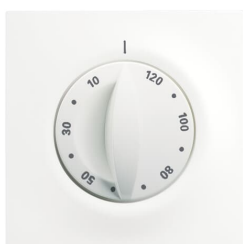

Produktdetails

1771-774

1771-774 Zentralscheibe mit Aufdruck
Zeitschaltuhr Drehknopf Laufzeitangabe
studioweiß matt - impuls

Allgemeine Informationen

Typ	1771-774
Bestellnummer	2CKA001753A0179
EAN	4011395127971
Beschreibung	1771-774 Zentralscheibe mit Aufdruck Zeitschaltuhr Drehknopf Laufzeitangabe studioweiß matt - impuls
Langbeschreibung	Für Busch-Zeitschaltuhreinsatz 1071 U. Laufzeit: 120 min

Installation / Montage

Betriebs- und Montageanleitung	No document needed
--------------------------------	--------------------

Technische Daten

Datenblatt, technische Information	No document needed
Anwendung	Zeitschaltuhr
Schalterdesign	impuls
Montageart	Unterputzmontage
Ausführung der	lackiert

Oberfläche	matt
Werkstoff	Thermoplastischer Kunststoff
Beschriftung	Laufzeitangabe
Ausführung	Drehknopf
RAL Nummer	RAL 9016 - verkehrsweiß
Farbe	studiweiß matt

Umwelt

Schutzart	IP20
RoHS Status	nach EU-Richtlinie 2015/863 22. Juli 2019 (RoHS 3)
RoHS Information	2CKA200000E2189
REACH Erklärung	2CKA309999E9999