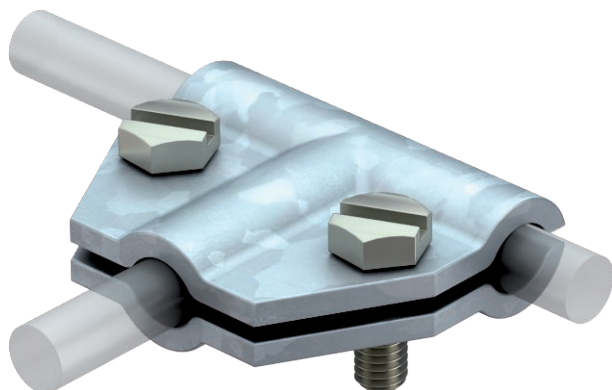

Tehnisko datu lapa

T-veida savienotājs Rd 8-10 mm

Art.-Nr. 5311101

- Ar 2 sešstūra skrūvēm M6 x 16 (VA)
- Atbilst VDE 0185-305-3 (IEC/EN 62305-3) prasībām

St	Tērauds
FT	karsti cinkots

Izstrādājuma apraksts

Pamatdati

Art.-Nr.	5311101
Tips	245 8-10 FT
Apzīmējums 1	T-Savienojums
Dimensija	8-10mm
Materiāls	Tērauds
Materiāla saīsinājums	St
Virsmas	karsti cinkots
Virsmas atbilstošī DIN	DIN EN ISO 1461
Virsmas saīsinājums	FT
Svars	9,40 kg/100 gab.

Tehnisko datu lapa

T-veida savienotājs Rd 8-10 mm

Art.-Nr. 5311101

Tehniskie dati

Stiprinājuma skrūves veids
Savienotāja veids
Zibens impulsa strāvas nest-
spēja
Piemērots savienošanai
Pielāgots
Starplate

Sešstūra skrūve
T veida savienojums
N/50 kA
Apaļš vads Rd 8-10 / Rd 8-10
Rd 8-10 mm