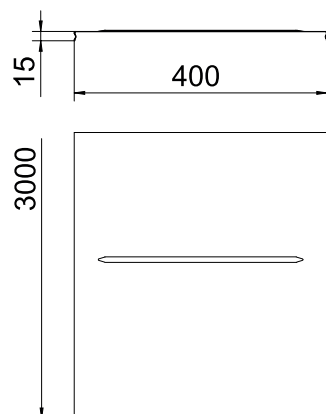

| | |
|-----------|----------------|
| St | Tērauds |
| FT | karsti cinkots |

| | |
|-------------------------------------|--|
| Produkta papildus teksta norādījumi | Sākot no 400 mm platuma, ar perpendikulārām rievām. |
| Produkta papildu apraksts 1 | Izmantojot vākus ārpus telpām, atsevišķos gadījumos nepieciešami papildu pasākumi pret vēja ietekmi. |

Pamatdati

| | |
|------------------------|-----------------|
| Art.-Nr. | 6001830 |
| Tips | DGRR 400 FT |
| Pieejams no | 01.04.2019 |
| Ražotājs | OBO |
| Dimensija | 400x3000 |
| Materiāls | Tērauds |
| Materiāla saīsinājums | St |
| Virsmas | karsti cinkots |
| Virsmas atbilstoši DIN | DIN EN ISO 1461 |
| Virsmas saīsinājums | FT |
| Mazākā VK vienība (VG) | 3,00 m |
| Svars | 282,67 kg/100 m |

Tehnisko datu lapa

Vāks sietveida renei, klikšķināms

Art.-Nr. 6001830

OBO
BETTERMANN

Tehniskie dati

| | |
|-----------------------------------|-------------------------------------|
| Garums | 3.000,00 mm |
| Platums | 398,00 mm |
| Augstums | 15,00 mm |
| Malas augstums | 15,00 mm |
| Izmērs B | 398,00 mm |
| Stiprinājuma veids | uzliekams un nofiksējams |
| Loksnes biezums | 0,75 mm |
| Piemērots kabeļu renei | <input type="checkbox"/> |
| Piemērots režģveida renei | <input checked="" type="checkbox"/> |
| Piemērots kabeļu trepēm | <input type="checkbox"/> |
| Piemērots funkciju nodrošināšanai | <input type="checkbox"/> |
| Nerūsējošs tērauds, kodināts | <input type="checkbox"/> |