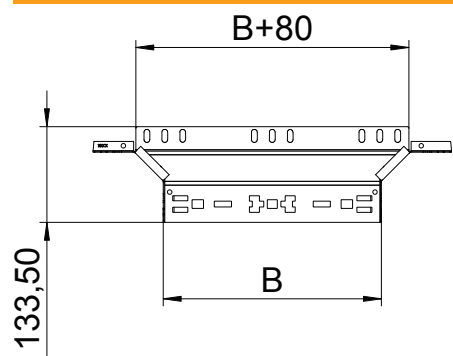

Tehnisko datu lapa

Montāžas/atzarojuma detaļa Magic 60

Art.-Nr. 6041279

OBO
BETTERMANN

Piemontējams atzarojums ar ātrās savienošanas sistēmu. Visiem kabeļu kanālu tipiem ar malas augstumu 60 mm.

A2 Nerūsējošais tērauds 1.4301
2B neizolēts, apstrādāts

Pamatdati

Art.-Nr.	6041279
Tips	RAAM 640 A2
Apzīmējums 1	T-Izvads
Apzīmējums 2	ar Magic savienojumu
Dimensija	60x400
Materiāls	Nerūsējošais tērauds, materiāls 1.4301
Materiāla saīsinājums	A2
Virsmas saīsinājums	neizolēts, apstrādāts
Mazākā VK vienība (VG)	1,00 gab.
Svars	75,70 kg/100 gab.

Tehniskie dati

Platums	400,00 mm
Malas augstums	60,00 mm
Izmērs B	400,00 mm
Savienotāja izpildījums	iebūvēts savienotājs
Izmēri	60x400 mm
Loksnes biezums	1,25 mm
Piemērots funkciju nodrošināšanai	<input type="checkbox"/>
Metāla biezums	1,25 mm
Pamatnes plāksnes materiāla biezums	1,25 mm
NATO perforācijas šablons	<input type="checkbox"/>
Nerūsējošs tērauds, kodināts	<input type="checkbox"/>
Gara laiduma izpildījums	<input type="checkbox"/>