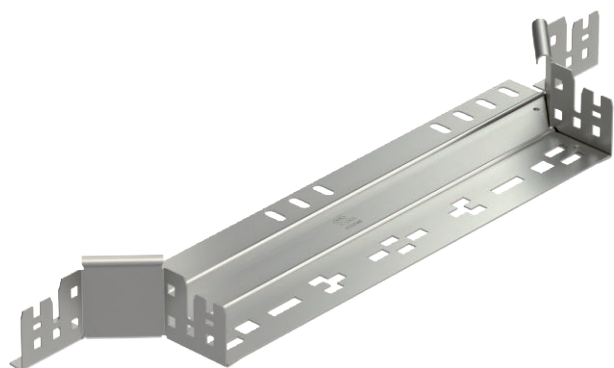

Tehnisko datu lapa

Montāžas/atzarojuma detaļa Magic 60

Art.-Nr. 6041279

OBO
BETTERMANN

Piemontējams atzarojums ar ātrās savienošanas sistēmu. Visiem kabeļu kanālu tipiem ar malas augstumu 60 mm.

A2 Nerūsējošais tērauds 1.4301
2B neizolēts, apstrādāts

Pamatdati

Art.-Nr.	6041279
Tips	RAAM 640 A2
Apzīmējums 1	T-Izvads
Apzīmējums 2	ar Magic savienojumu
Dimensija	60x400
Materiāls	Nerūsējošais tērauds, materiāls 1.4301
Materiāla saīsinājums	A2
Virsmas saīsinājums	neizolēts, apstrādāts
Mazākā VK vienība (VG)	1,00 gab.
Svars	75,70 kg/100 gab.

Tehniskie dati

Platums	400,00 mm
Malas augstums	60,00 mm
Izmērs B	400,00 mm
Savienotāja izpildījums	iebūvēts savienotājs
Izmēri	60x400 mm
Loksnes biezums	1,25 mm
Piemērots funkciju nodrošināšanai	<input type="checkbox"/>
Metāla biezums	1,25 mm
Pamatnes plāksnes materiāla biezums	1,25 mm
NATO perforācijas šablons	<input type="checkbox"/>
Nerūsējošs tērauds, kodināts	<input type="checkbox"/>
Gara laiduma izpildījums	<input type="checkbox"/>