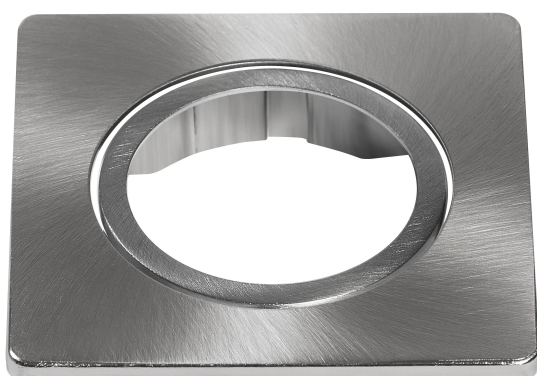

PRODUCTINFORMATIEBLAD

SP CBO RING ADJ SQUARE BN

SPOT COMBO RING ADJUST | Ring voor SPOT COMBO ADJUST in ronde en vierkante vorm

Productvoordelen

- Elegant ontwerp

Productkenmerken

- Verkrijgbaar in ronde en vierkante vorm
- Verkrijgbaar in drie verschillende kleuren: wit, zwart en geborsteld nikkel
- Materiaal: aluminium

TECHNISCHE GEGEVENS

AFMETINGEN & GEWICHT

Lengte	81,5 mm
Breedte	81,5 mm
Hoogte	3,7 mm
Product gewicht	29,00 g

MATERIALEN & KLEUREN

Kleur van het product	Geborsteld nikkel
Body materiaal	Aluminium

TOEPASSING & MONTAGE