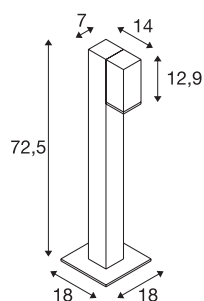

THEO PATHLIGHT

single QPAR51, Outdoor staand armatuur, antraciet

Het staand armatuur THEO is van aluminium vervaardigd en is voorzien van een glas, dat de lichtbronnen afdekt. Dankzij de positie van ofwel één ofwel twee lichtopeningen, kan de lamp optimaal worden afgesteld. De elektrische aansluiting van het armatuur wordt op 230V netspanning aangesloten.

TECHNISCHE SPECIFICATIES

Art.nr.:	1002870
Fitting	GU10
Aantal fittingen	1
Primaire nominale spanning	220-240V ~50/60Hz mA/V
Breedte	14 cm
Hoogte	72.5 cm
Nettogewicht	2.775 kg
Brutogewicht	3.871 kg
IP-code	IP 44
Veiligheidsklasse	I
Slagvastheidsklasse	IK02
Slagvastheid	0,2 Joule
Montage	Opbouw
Montagebeschrijving	Vloer
Wattage	7 W
Kleur	antraciet
BIG WHITE pagina	540