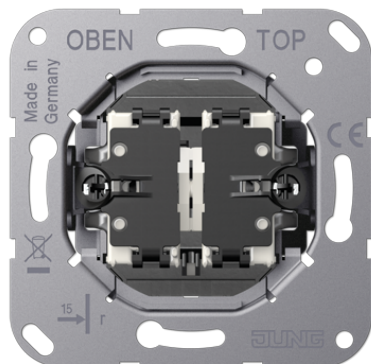

Productdatablad

Tuimelschakelaar (basiselement), dubbel-wissel

Artikelnr.

K 509 EU

Tuimelschakelaar 10 AX 250 V ~ (basiselement)

met schroefklemmen voor massieve en soepele aders tot 2,5 mm²

(schroefbevestiging)

montage-instructie: extra diepe inbouwdoos (min. 50 mm) gebruiken

voor afdekkingen met tuimelhevel art.nr.: ..12-5.., ..12-250.., ..12-25..

Uitvoering:

Dubbel-wissel

Vermogen SBL (self-ballasted lamps):

max. 100 W