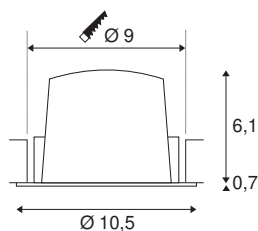

## TECHNISCHE SPECIFICATIES

|   |               |
|---|---------------|
| Art.nr.:                                | 1003883       |
| Aantal verschillende lichtopeningen     | 1             |
| Secundaire stroom / secundaire spanning | 500mA         |
| Hoogte                                  | 6.8 cm        |
| Diameter                                | 10.5 cm       |
| Inbouwdiameter                          | 9 cm          |
| Inbouwdiepte                            | 7.5 cm        |
| Nettogewicht                            | 0.24 kg       |
| Brutogewicht                            | 0.28 kg       |
| IP-code                                 | IP 20 / IP 44 |
| Veiligheidsklasse                       | III           |
| Slagvastheidsklasse                     | IK02          |
| Slagvastheid                            | 0,2 Joule     |
| Montage                                 | Inbouw        |
| Montagebeschrijving                     | Plafond       |
| Wattage                                 | 17.55 W       |
| Lumen                                   | 1500 lm       |
| Lichtkleurtemperatuur                   | 3000 Kelvin   |
| Stralingshoek                           | 55 °          |
| Kleur                                   | wit           |
| CRI                                     | 90            |
| UGR ≤                                   | 22            |