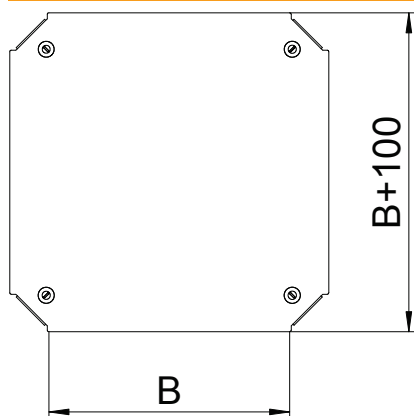

Tehnisko datu lapa

Krusteņa vāks Magic

Art.-Nr. 7138978

Krusteņa vāks ar iemontētiem pagriežamiem aizslēgiem.

St	Tērauds
DD	nepārtraukti cinkots cinks/alumīnijs, Double Dip

Produkta papildus teksta norādījumi | Fason detaļu vāku var izmantot uz jebkura augstuma malām.

Pamatdati

Art.-Nr.	7138978
Tips	DFKM 400 DD
Apzīmējums 1	Vāks krusta savienojumam
Apzīmējums 2	priekš RKM 400
Dimensija	B=400mm
Materiāls	Tērauds
Materiāla saīsinājums	St
Virsmas atbilstošā DIN	DIN EN 10346
Virsmas saīsinājums	DD
Mazākā VK vienība (VG)	1,00 gab.
Svars	246,90 kg/100 gab.

Tehniskie dati

Platums	400,00 mm
Izmērs B	400,00 mm
Stiprinājuma veids	Slēdzene ar grozāmu aizbīdni
Loksnes biezums	1,25 mm
Piemērots kabeļu rēnei	<input checked="" type="checkbox"/>
Piemērots kabeļu trespēm	<input checked="" type="checkbox"/>
Nerūsējošs tērauds, kodināts	<input type="checkbox"/>