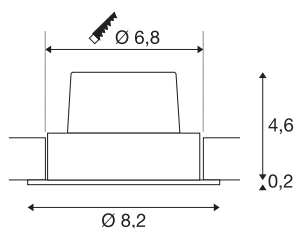

TECHNISCHE SPECIFICATIES

Art.nr.:	114386
Primaire nominale spanning	220-240V ~50/60Hz mA/V
Secundaire stroom / secundaire spanning	500mA
Hoogte	4.5 cm
Diameter	8.2 cm
Inbouwdiameter	6.8 cm
Inbouddiepte	5 cm
Nettogewicht	0.265 kg
Brutogewicht	0.313 kg
IP-code	IP 20
Veiligheidsklasse	II
Montage	Inbouw
Montagebeschrijving	Plafond
Dimbaar	Ja
Dimtechniek	Fase-aansluiting, Fase-afsnijding
Wattage	11 W
Lumen	890 lm
Lichtkleurtemperatuur	3000 Kelvin
Stralingshoek	38 °
Kleur	alu
CRI	80
LXXBXX gegevens	L70B50