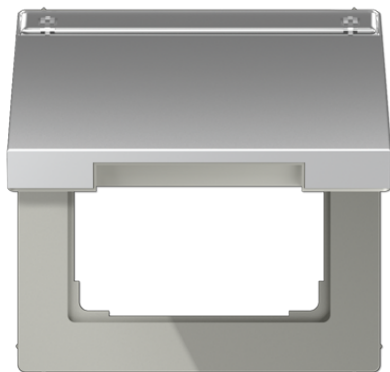

Productdatablad

Klapdeksel met tekstvenster

Artikelnr.

AL 2990 NAKL

Klapdeksel (met terugstelveer)

met tekstvenster 12 x 55 mm
voor wandcontactdozen en artikelen met afdekking 50 x 50 mm
Metaaluitvoeringen niet geschikt voor plafondmontage.

Reserveonderdeel:
Plexiglas afdekking art.nr. M 20 NA

Print uw eigen ontwerp voor tekstvelden met de GRAPHIC TOOL.

Metaaluitvoeringen

Kleur:
Aluminium

Materiaal:
aluminium AIMg1

P Kleurendruk mogelijk

L Lasergravures mogelijk