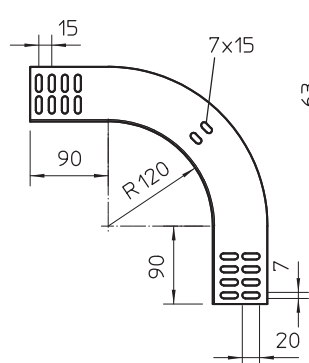

# Tehnisko datu lapa

90° vertikālais līkums, uz leju vērsts 60

Art.-Nr. 7006758

Uz leju vērsts 90° vertikālais līkums visu veidu kabeļu renēm ar malas augstumu 60 mm.

**A4** Nerūsējošais tērauds 1.4571  
**2B** neizolēts, apstrādāts

## Pamatdati

Art.-Nr.	7006758
Tips	RBV 630 F A4
Apzīmējums 1	90° Vertikālais pagrieziens
Apzīmējums 2	uz leju
Dimensija	60x300
Materiāls	Nerūsējošais tērauds, materiāls 1.4571
Materiāla saīsinājums	A4
Virsmas saīsinājums	neizolēts, apstrādāts
Virsmas saīsinājums	2B
Mazākā VK vienība (VG)	1,00 gab.
Svars	107,00 kg/100 gab.

# Tehnisko datu lapa

90° vertikālais līkums, uz leju vērsts 60

Art.-Nr. 7006758

## Tehniskie dati

Platums	300,00 mm
Malas augstums	60,00 mm
Izmērs B	300,00 mm
Līkums (leņķis)	90°
Savienotāja izpildījums	bez savienotāja
Loksnes biezums	1,00 mm
Piemērots funkciju nodrošināšanai	<input type="checkbox"/>
Gridā izveidoti caurumi montāzas vajadzībām	<input type="checkbox"/>
NATO perforācijas šablons	<input type="checkbox"/>
Virziena maiņa	vertikāli lejupvērsti
Nerūsējošs tērauds, kodināts	<input type="checkbox"/>
Sānu caurumi	<input type="checkbox"/>
Gara laiduma izpildījums	<input type="checkbox"/>