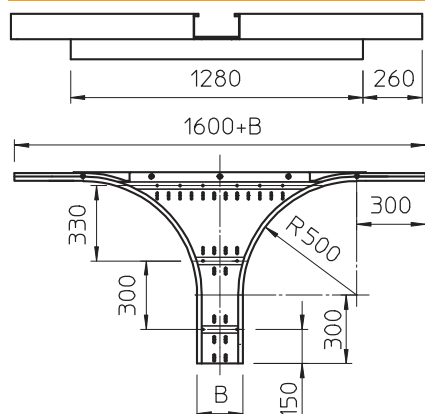

## Montāžas/atzarojuma detaļa 110

Art.-Nr. 6098417

Montāžas/atzarojuma detaļa izmantošanai horizontāli Visām gara laiduma kabelu renēm ar malas augstumu 110 mm.

<b>St</b>	Tērauds
<b>FS</b>	cinkots

Produkta papildus teksta norādījumi Papildu stabilitātes nodrošināšanai fasondetāļu pusē ir jāparedz papildu balstelementi.

### Pamatdati

Art.-Nr.	6098417
Tips	WRAA 150 FS
Apzīmējums 1	T-Izvads
Apzīmējums 2	lielo attalumu renei 110
Dimensija	110x500
Materiāls	Tērauds
Materiāla saīsinājums	St
Virsmas	cinkots
Virsmas atbilstoši DIN	DIN EN 10346
Virsmas saīsinājums	FS
Mazākā VK vienība (VG)	1,00 gab.
Svars	1.865,00 kg/100 gab.

### Tehniskie dati

Platums	500,00 mm
Malas augstums	110,00 mm
Izmērs B	500,00 mm
Savienotāja izpildījums	bez savienotāja
Loksnes biezums	2,00 mm
Nerūsējošs tērauds, kodināts	<input type="checkbox"/>
Gara laiduma izpildījums	<input checked="" type="checkbox"/>