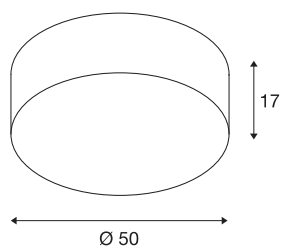

## TENORA CL-1

plafondarmatuur, TC-(D,H,T,Q)SE, rond, kap wit Ø/H 50/15 cm, max. 3x23 W

De TENORA CL-1-plafondarmatuur overtuigt door zijn bijzonder vlak corpus dat met een acrylafdekking afsluit. De naar keuze witte of zwarte kap op basis van textiel en polystyreen garandeert gelijkmatige verlichting door de normale E27 hoogspanningslampen. De TENORA CL-1 plafondarmatuur is gereed voor directe aansluiting op 230 V netspanning.

## TECHNISCHE SPECIFICATIES

Art.nr.:	156051
Fitting	E27
Aantal fittingen	3
Primaire nominale spanning	200-240V ~50/60Hz mA/V
Hoogte	17 cm
Diameter	50 cm
Nettogewicht	1.378 kg
Brutogewicht	3.169 kg
IP-code	IP 20
Veiligheidsklasse	I
Montage	Opbouw
Montagebeschrijving	Plafond
Wattage	23 W
Kleur	wit
BIG WHITE pagina	278