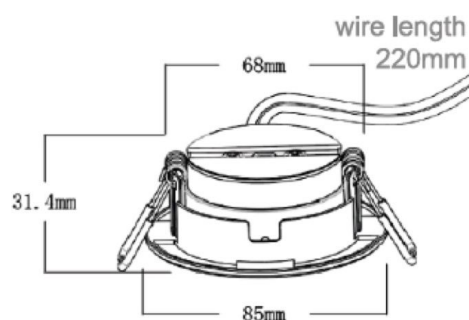

Downlight slim 200-240V 6W 3000K 400Lm 36D Ra90 Dim nickel

Downlight slim 200-240V 6W 3000K 400Lm 36D Ra90 Dim nickel	
Artikelcode:	CL 48140
Laatst gewijzigd:	17-01-2023
Merk:	Civilight
Type:	Downlight slim
ETIM groep:	EG000027 - Verlichtingsarmaturen
ETIM class:	EC001744 - Downlight/spot/schijnwerper
Synoniemen:	Aanlichtarmatuur, Aanschijnarmatuur, Aanstraalarmatuur, Aanstraler, Accentspot, Accentverlichtingsarmatuur, Accentverlichtingsspot, Adapterarmatuur, Adapterspot